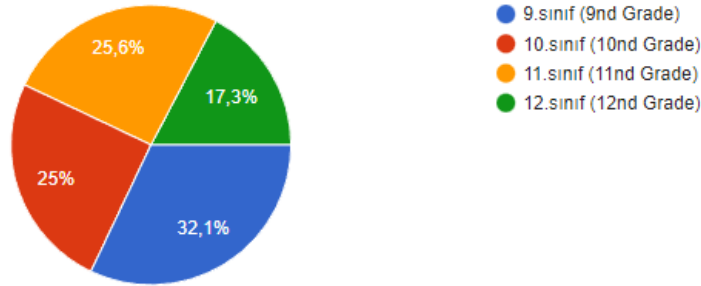

2- Kaçınıc Sınıftasınız? (Which grade are you in?)

156 yanıt

[Kopyala](#)