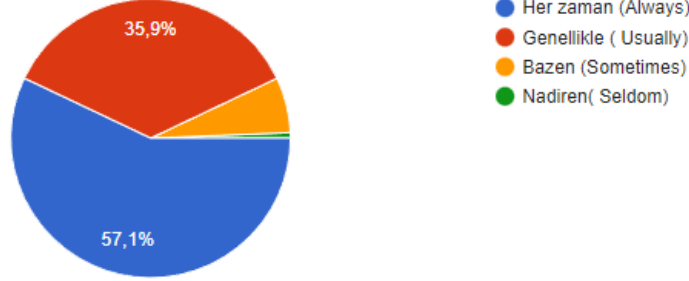

156 yanıt

[Kopyala](#)

SAFRANBOLU FATİH SULTAN MEHMET FEN LİSESİ İNTERNET EGÜVENLİK ANKET SONUÇLARI

3- İnterneti ne sıklıkla kullanıyorsunuz? (How often do you use Internet?)

[Kopyala](#)

156 yanıt

4- Güçlü internet şifresi kullanır mısınız? (Do you use a strong Internet Password?)