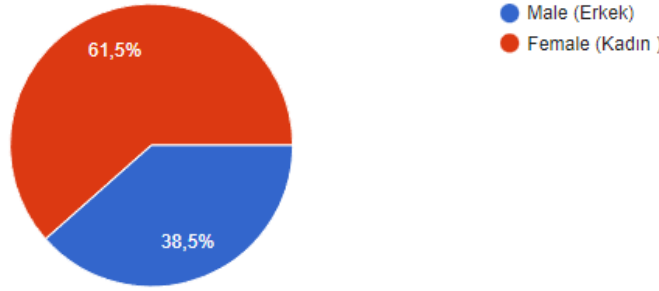

SAFRANBOLU FATİH SULTAN MEHMET FEN LİSESİ İNTERNET EGÜVENLİK ANKET SONUÇLARI

Sorular Yanıtlar 156 Ayarlar

İnternet eGüvenlik Öğrenci Anketi

Fatih Sultan Mehmet Fen Lisesi olarak interneti güvenli bir şekilde kullanıp kullanmadığınızı tespit etmek amacıyla sizler için anket hazırladık. Tüm soruları samimiyetle cevaplırsanız seviniriz.

(We, Fatih Sultan Mehmet Fen Lisesi, prepared a survey about using the internet safely. Please, answer them sincerely.)

Teşekkürler. (Thank you)

1-Cinsiyetiniz

156 yanıt

[Kopyala](#)