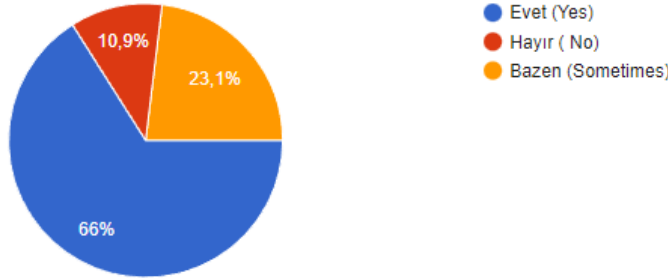

4- Güçlü internet şifresi kullanır mısınız? (Do you use a strong Internet Password?)

[Kopyala](#)

156 yanıt